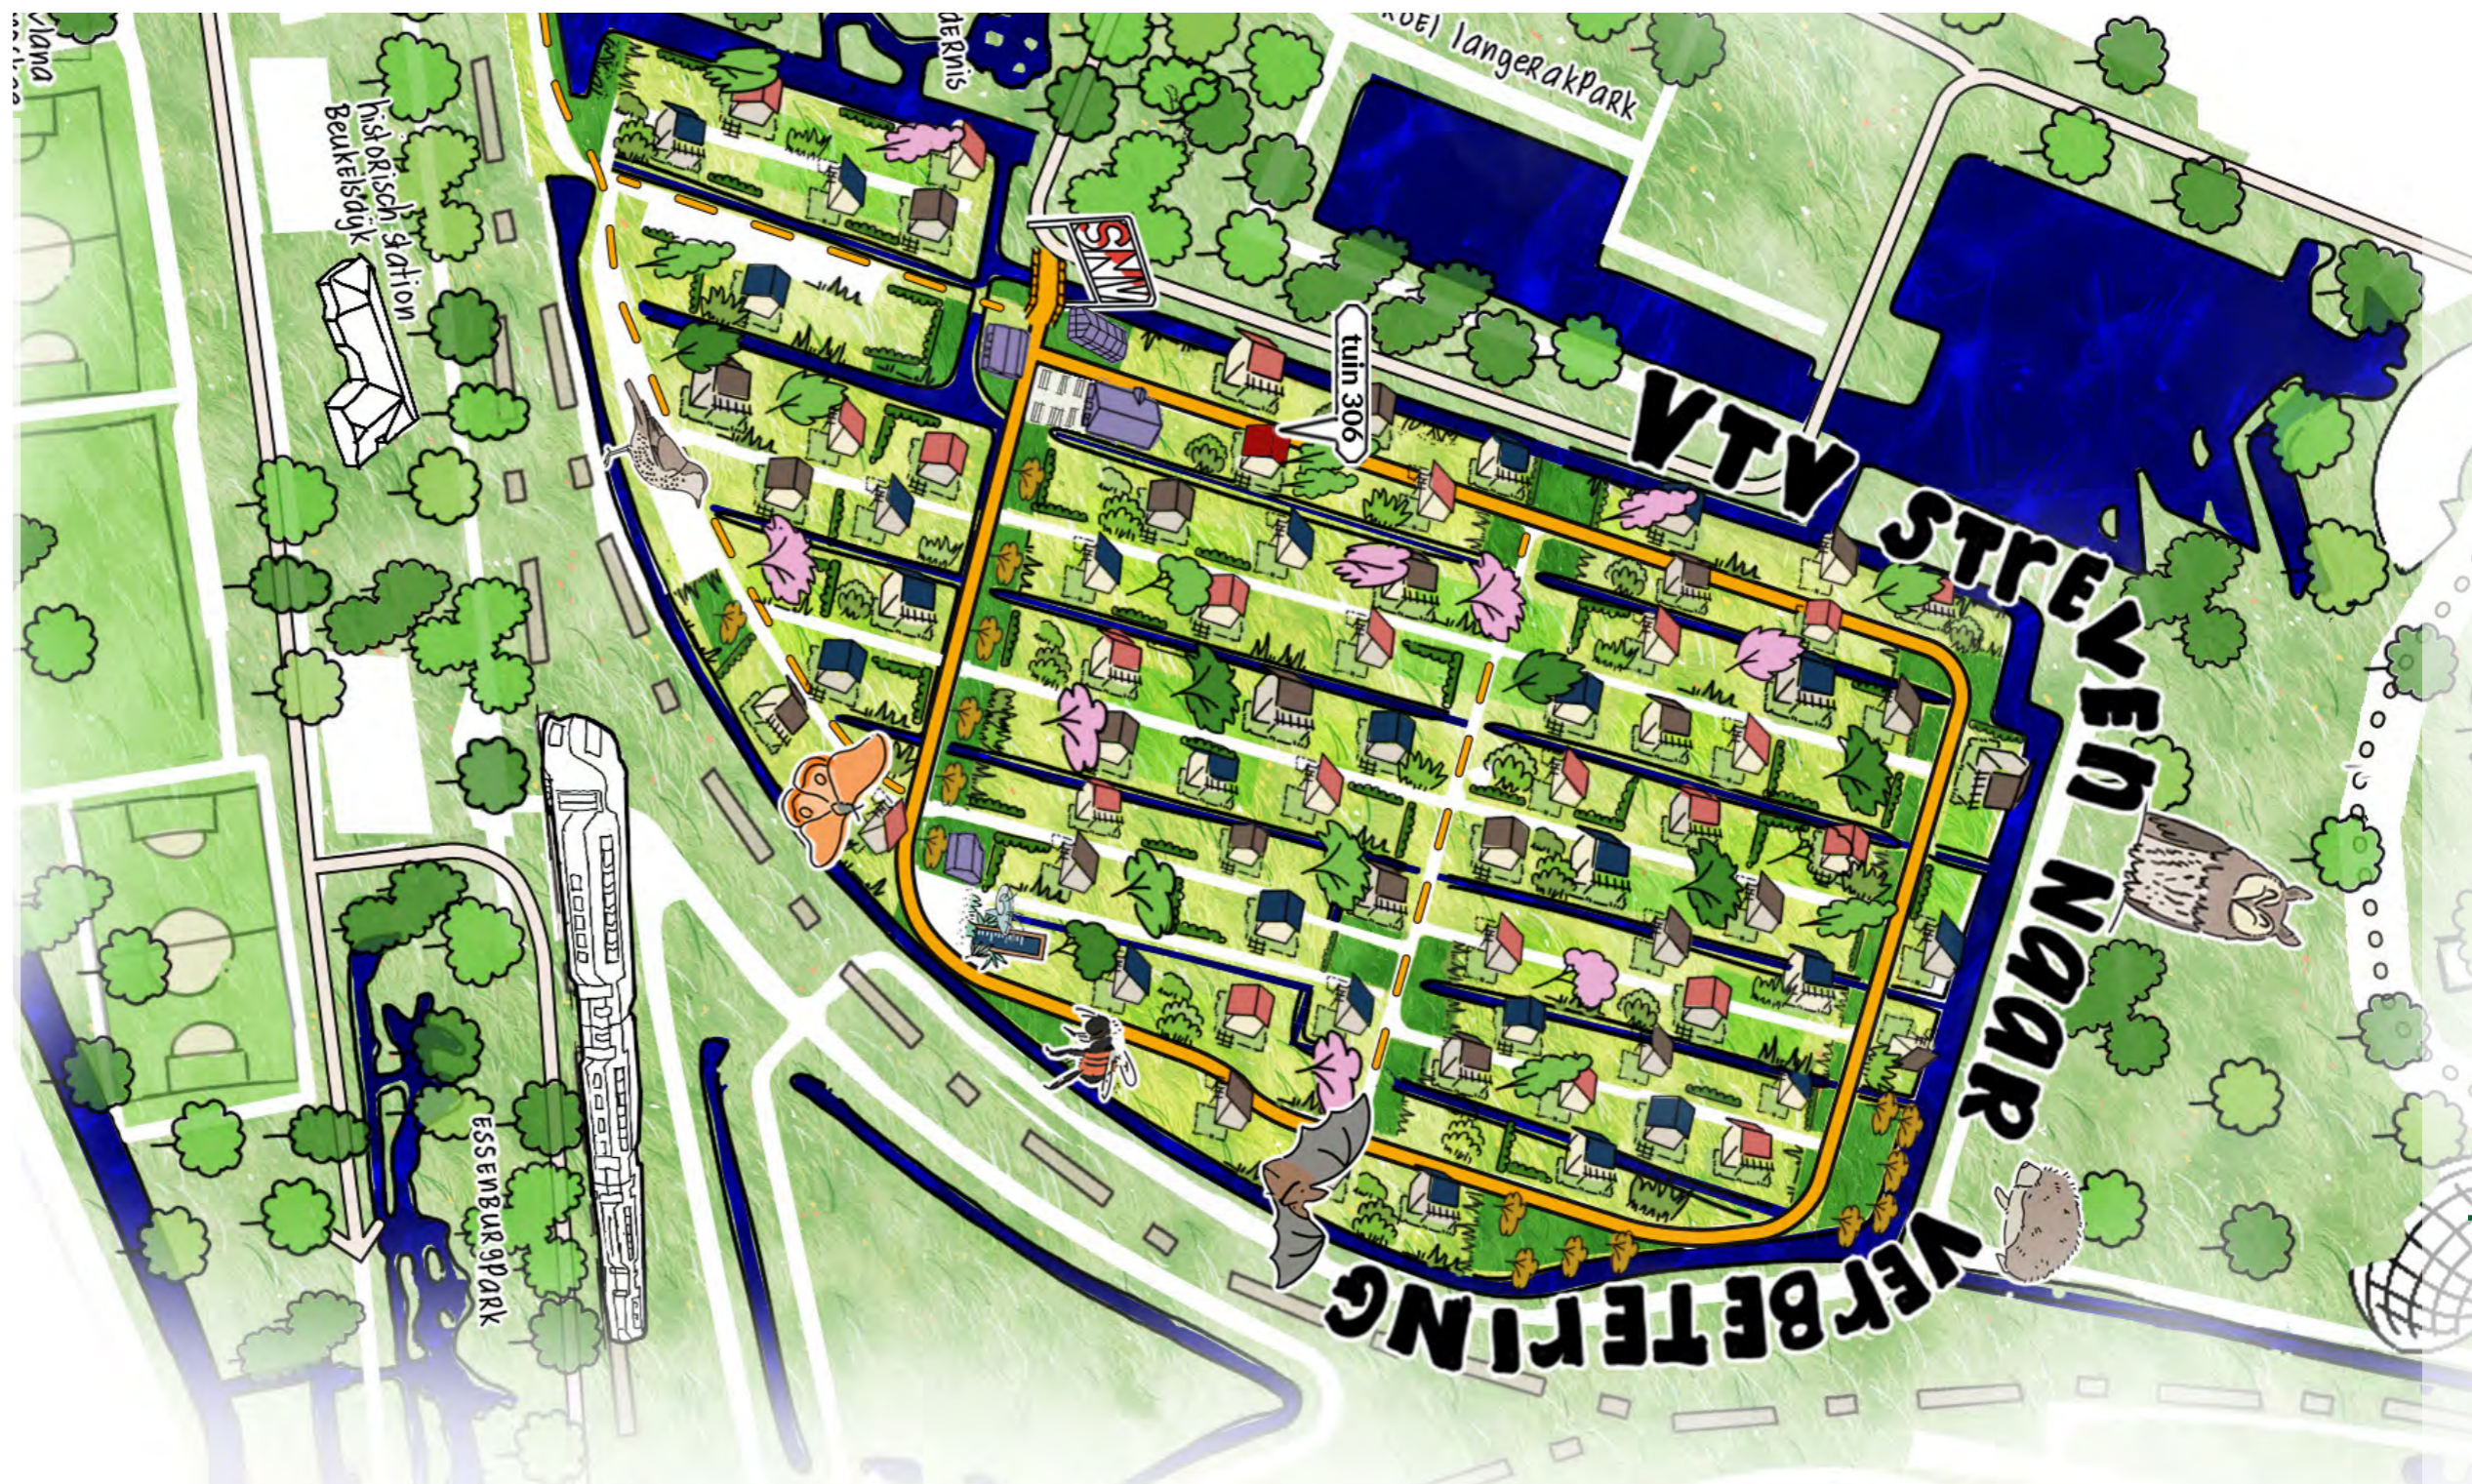

cultuurtuin 306

Streven Naar Verbetering Rotterdam

open call

kunstenaar gezocht
april 2026